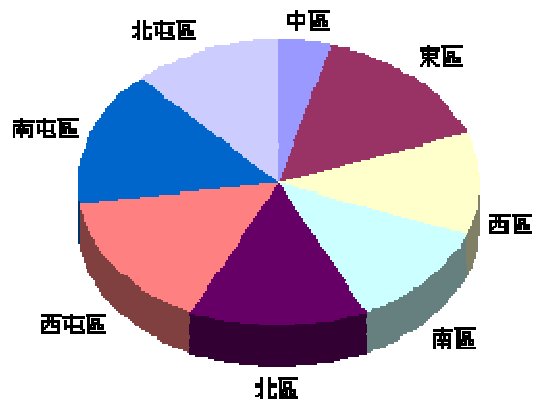

表八台中市各區低收入戶比較

台中市各區低收入戶比較

地區	人數	百分比
台中市	1972 人	100%
中區	84 人	4%
東區	295 人	15%
西區	231 人	12%
南區	231 人	12%
北區	290 人	15%
西屯區	304 人	15%
南屯區	304 人	15%
北屯區	233 人	12%

資料來源：89 年 7 月台中市政府社會局